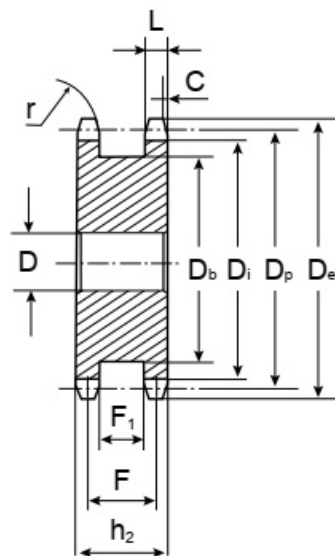

Двухрядные звездочки для двух одинарных цепей

Материал: сталь C45 E – UNI EN 10083–1

06B R 6,35 3/8" x 7/32"

КОД	Z	h ₂	F	F1	D _b , мм	D, мм
DS05013	13	24,3	19	13,7	28	10
DS05014	14	24,3	19	13,7	31	10
DS05015	15	24,3	19	13,7	34	10
DS05016	16	24,3	19	13,7	37	10
DS05017	17	24,3	19	13,7	40	10
DS05018	18	24,3	19	13,7	43	10
DS05019	19	24,3	19	13,7	46	10
DS 05020	20	24,3	19	13,7	49	10
DS 05021	21	24,3	19	13,7	52	12
DS 05023	23	24,3	19	13,7	59	12
DS05025	25	24,3	19	13,7	65	12

08B R 8,51 1/2" x 5/16"

КОД	Z	h ₂	F	F1	D _b , мм	D, мм
DS09012	12	31	23,8	16,6	33	10
DS09013	13	31	23,8	16,6	37	10
DS09014	14	31	23,8	16,6	42	10
DS09015	15	31	23,8	16,6	45	10
DS09016	16	31	23,8	16,6	49	10
DS09017	17	31	23,8	16,6	53	12
DS09018	18	31	23,8	16,6	57	12
DS09019	19	31	23,8	16,6	62	12
DS 09020	20	31	23,8	16,6	66	12
DS 09021	21	31	23,8	16,6	70	14
DS 09023	23	31	23,8	16,6	78	14
DS 09024	24	31	23,8	16,6	82	14
DS 09025	25	31	23,8	16,6	86	14

10B R 10,16 5/8" x 3/8"

КОД	Z	h ₂	F	F1	D _b , мм	D, мм
DS10012	12	36,5	27,3	18,1	45	12
DS10013	13	36,5	27,3	18,1	50	12
DS10014	14	36,5	27,3	18,1	55	12
DS10015	15	36,5	27,3	18,1	60	12
DS10016	16	36,5	27,3	18,1	65	14
DS10017	17	36,5	27,3	18,1	70	14
DS10018	18	36,5	27,3	18,1	75	14
DS10019	19	36,5	27,3	18,1	80	14
DS10020	20	36,5	27,3	18,1	85	14
DS10021	21	36,5	27,3	18,1	90	16
DS10022	22	36,5	27,3	18,1	95	16
DS10023	23	36,5	27,3	18,1	100	16
DS10025	25	36,5	27,3	18,1	110	16

16B R 15,88 1" x 17,2"

КОД	Z	h ₂	F	F1	D _b , мм	D, мм
DS12013	13	63,5	47,3	31,1	81	16
DS12014	14	63,5	47,3	31,1	89	16
DS12015	15	63,5	47,3	31,1	97	16
DS12016	16	63,5	47,3	31,1	105	20
DS 12017	17	63,5	47,3	31,1	113	20
DS12018	18	63,5	47,3	31,1	121	20
DS12019	19	63,5	47,3	31,1	129	20
DS12020	20	63,5	47,3	31,1	137	20
DS12021	21	63,5	47,3	31,1	145	20
DS12023	23	63,5	47,3	31,1	161	20
DS12025	25	63,5	47,3	31,1	177	20